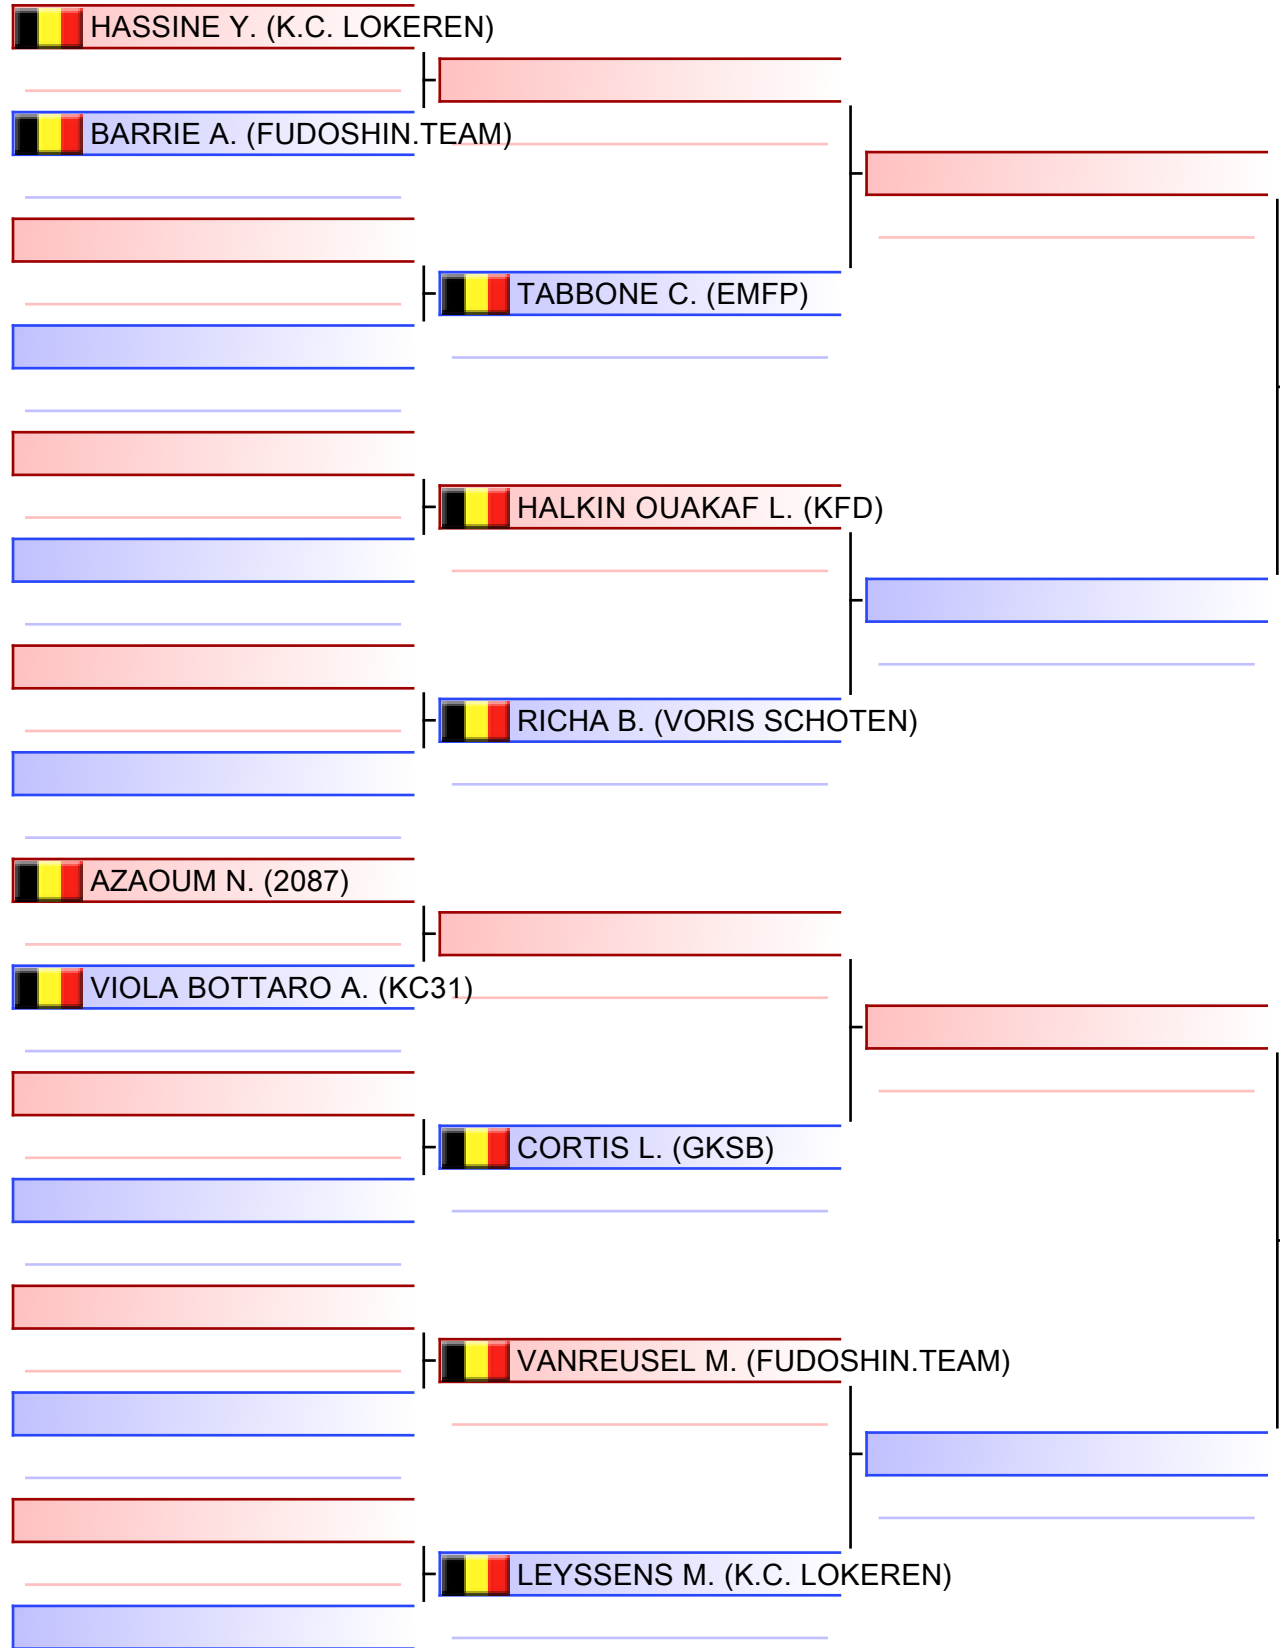

Kata Pupillen - Pupilles Dames

BELGISCH KAMPIOENSCHAP - CHAMPIONNAT BELGE KATA / KUMITE 2023, Zwaardvoedersspoor 4, 2440 Geel, BEL

2023-11-12

Tatami
6 09:00

Pool
1/1

[Original]

Referees:			

Kata Premiemen - Preminimes Dames