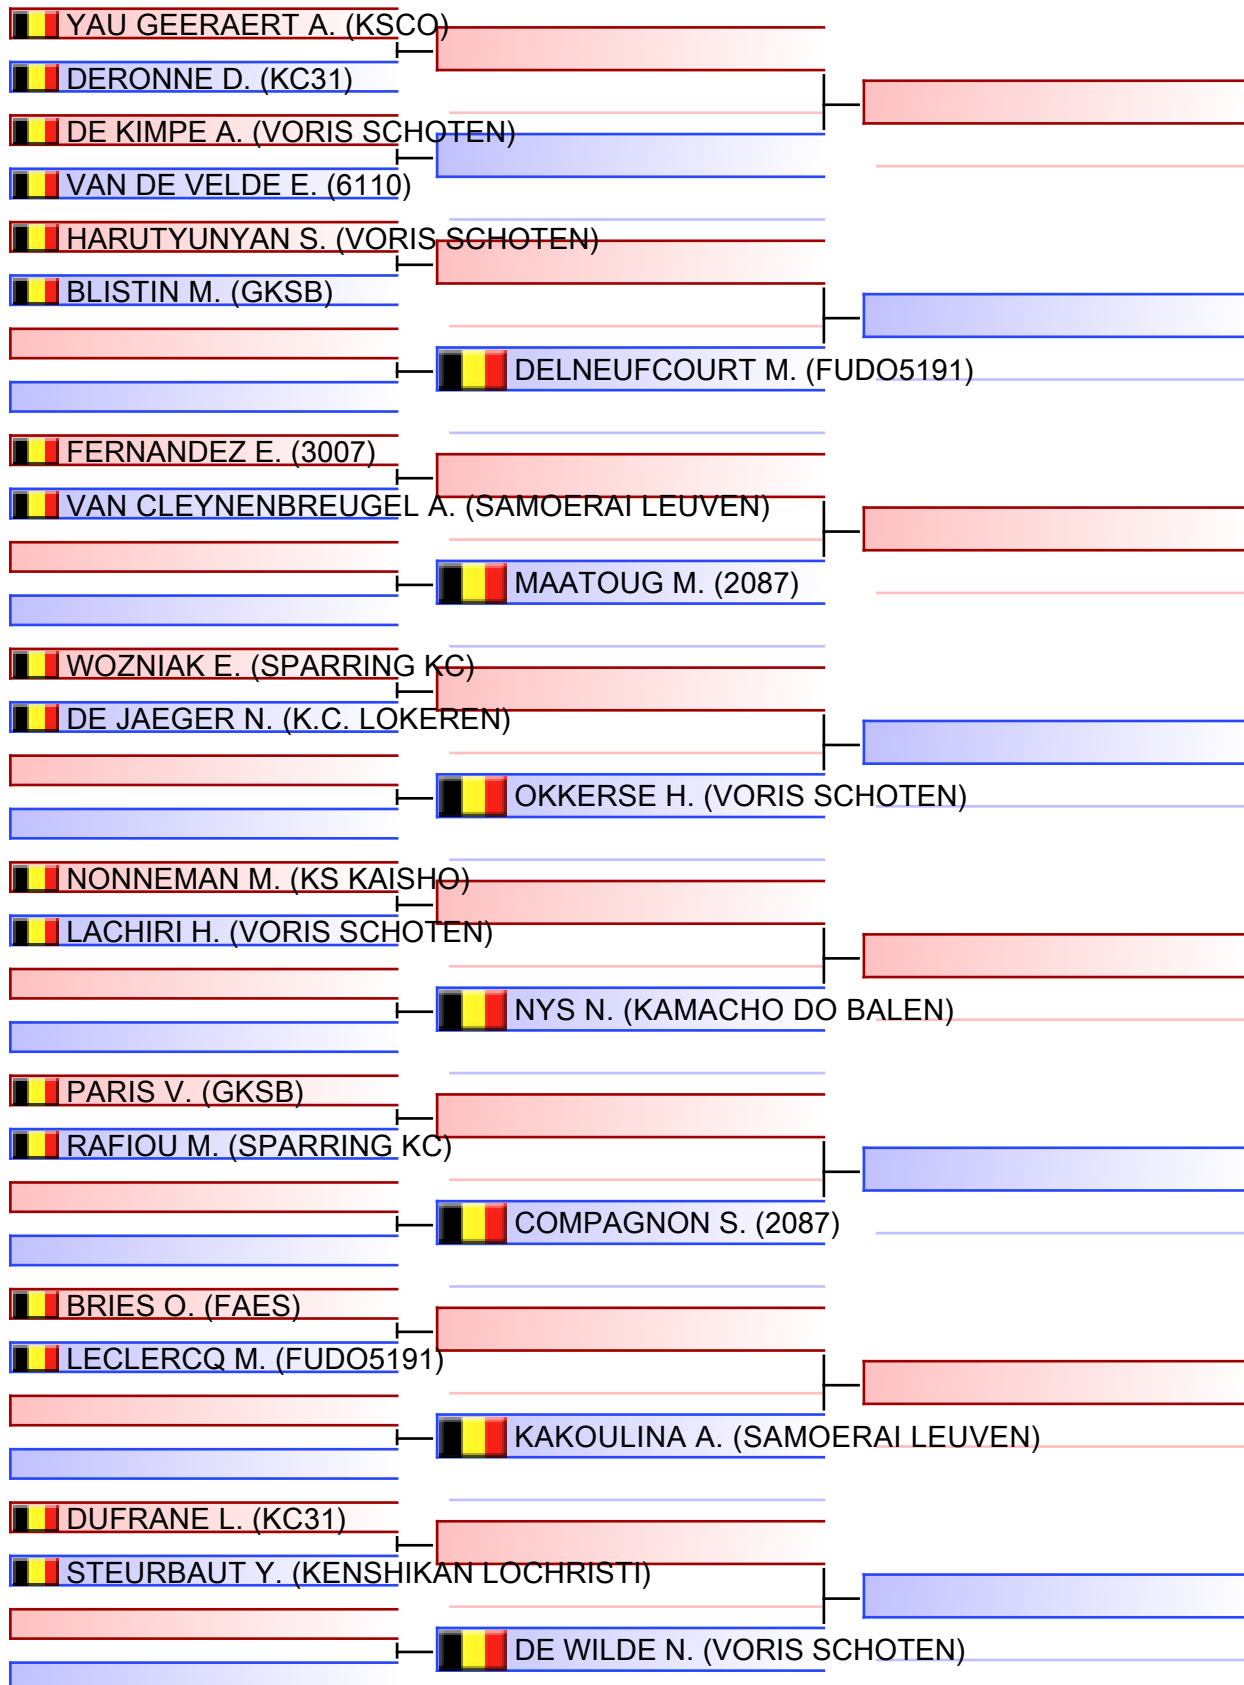

Kata Pupillen - Pupilles Dames

BELGISCH KAMPIOENSCHAP - CHAMPIONNAT BELGE KATA / KUMITE 2023, Zwaardvoedersspoor 4, 2440 Geel, BEL

2023-11-12

Tatami
6 09:00

Pool
1/1

[Original]

Referees:			

Kata Premiemen - Preminimes Dames

BELGISCH KAMPIOENSCHAP - CHAMPIONNAT BELGE KATA / KUMITE 2023, Zwaardvoedersspoor 4, 2440 Geel, BEL

2023-11-12

Tatami
6 09:35

Pool
1/1

Final

[Original]

Referees:			

Kata Miniemen - Minimes Dames