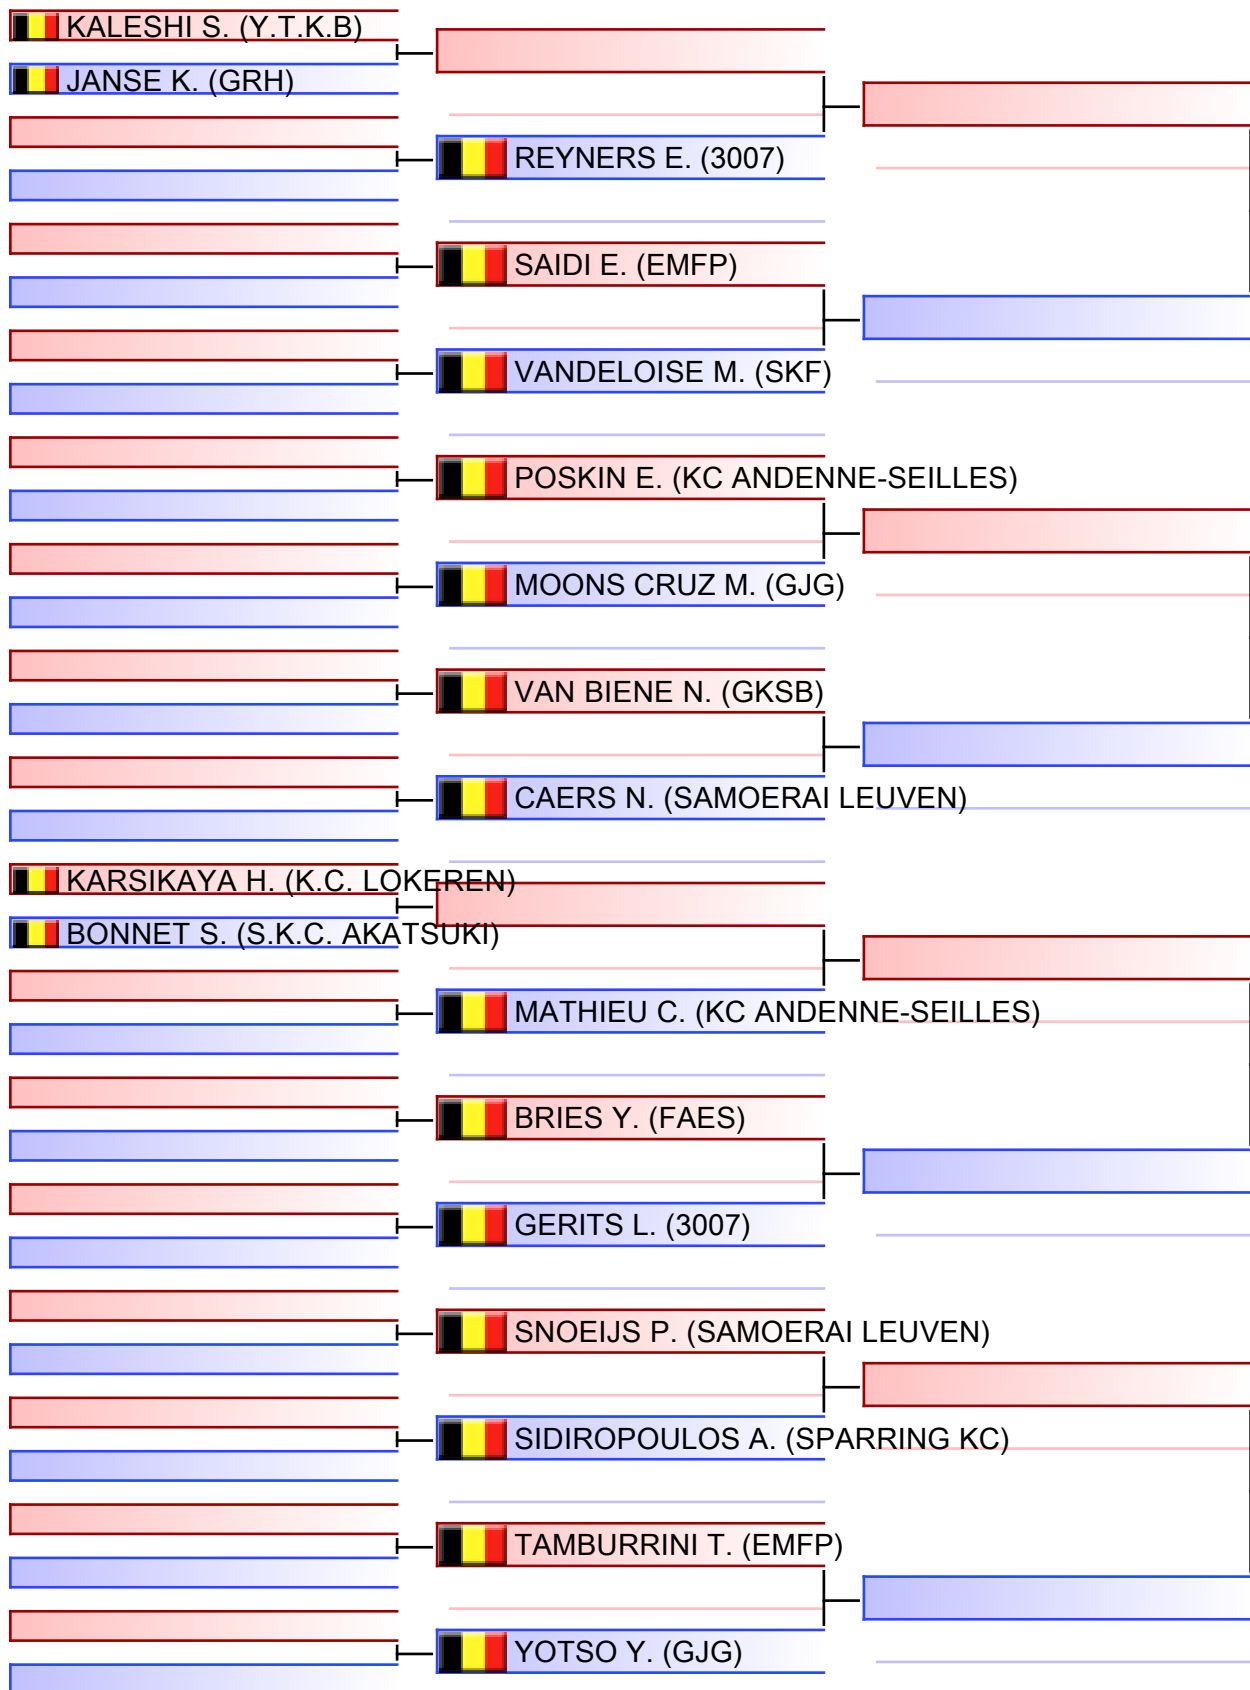

Kata Miniemen - Minimes Dames

BELGISCH KAMPIOENSCHAP - CHAMPIONNAT BELGE KATA / KUMITE 2023, Zwaardvoedersspoor 4, 2440 Geel, BEL

2023-11-12

Tatami
6 10:50

Pool
1/1

Final

[Original]

Referees: