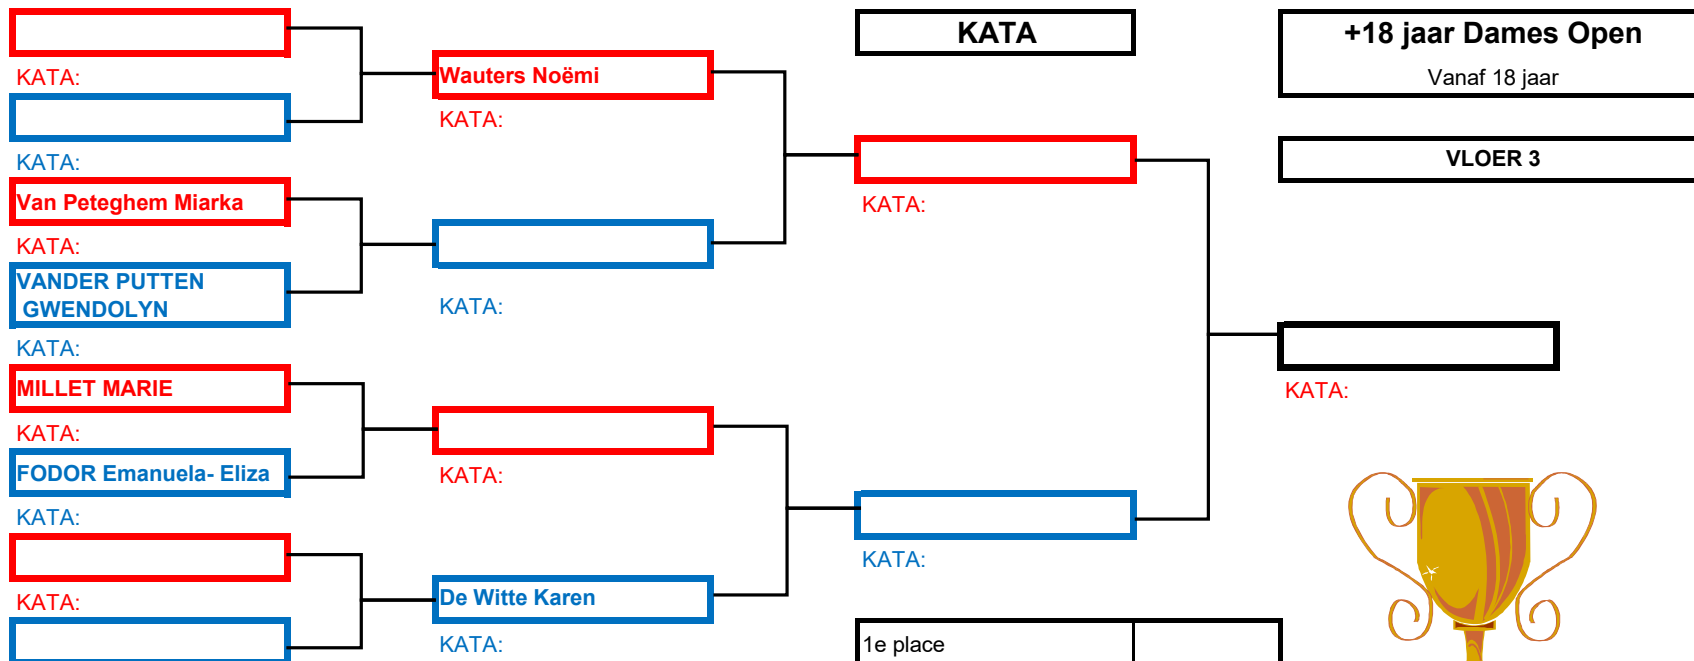

Lagere of hogere kata's  
3 verschillende kata's

POULE 1/1  
7 deelnemers

1e place	
2e place	
3e place	
3e place	

Lagere of hogere kata's  
3 verschillende kata's

**+18 jaar Dames Open**  
Vanaf 18 jaar

POULE 1/1  
6 deelnemers

**VLOER 3**

**KATA**

**KATA**

**KATA**

**KATA**

1e place	
2e place	
3e place	
3e place	

Lagere of hogere kata's  
3 verschillende kata's

vrije Lagere kata  
Herhaling mogelijk

POULE 1/1  
6 ploegen