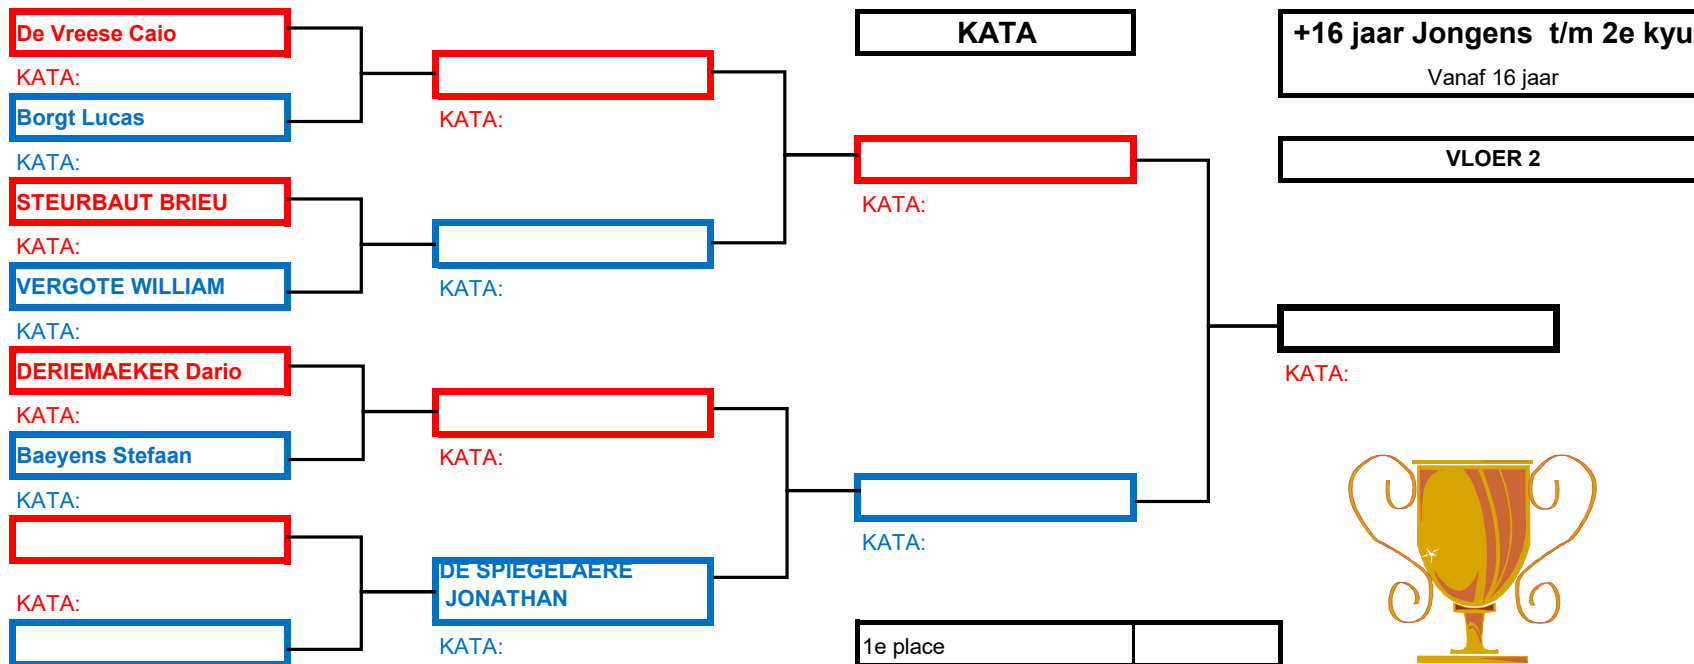

Lagere of hogere kata's  
3 verschillende kata's

POULE 1/1  
7 deelnemers

1e place	
2e place	
3e place	
3e place	

Lagere of hogere kata's  
3 verschillende kata's

**+18 jaar Dames Open**  
Vanaf 18 jaar

POULE 1/1  
6 deelnemers

**VLOER 3**

**KATA**

**KATA**

**KATA**

**KATA**

1e place	
2e place	
3e place	
3e place	

Lagere of hogere kata's  
3 verschillende kata's

vrije Lagere kata  
Herhaling mogelijk

POULE 1/1  
6 ploegen