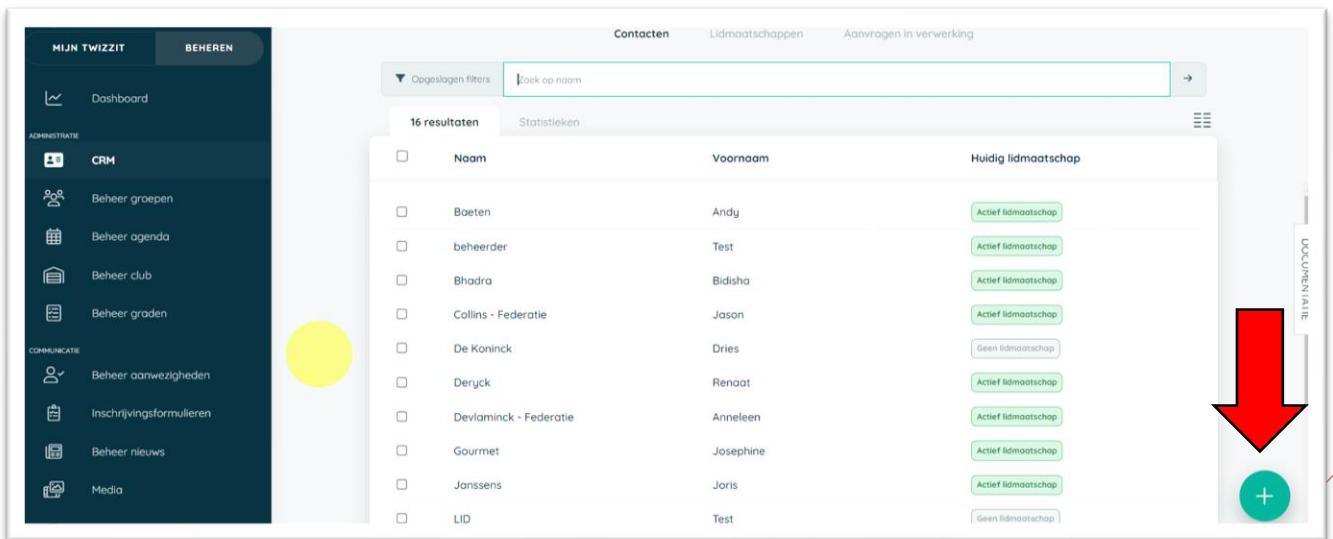

ii) *Klik rechts onderaan op de groene '+' knop.*