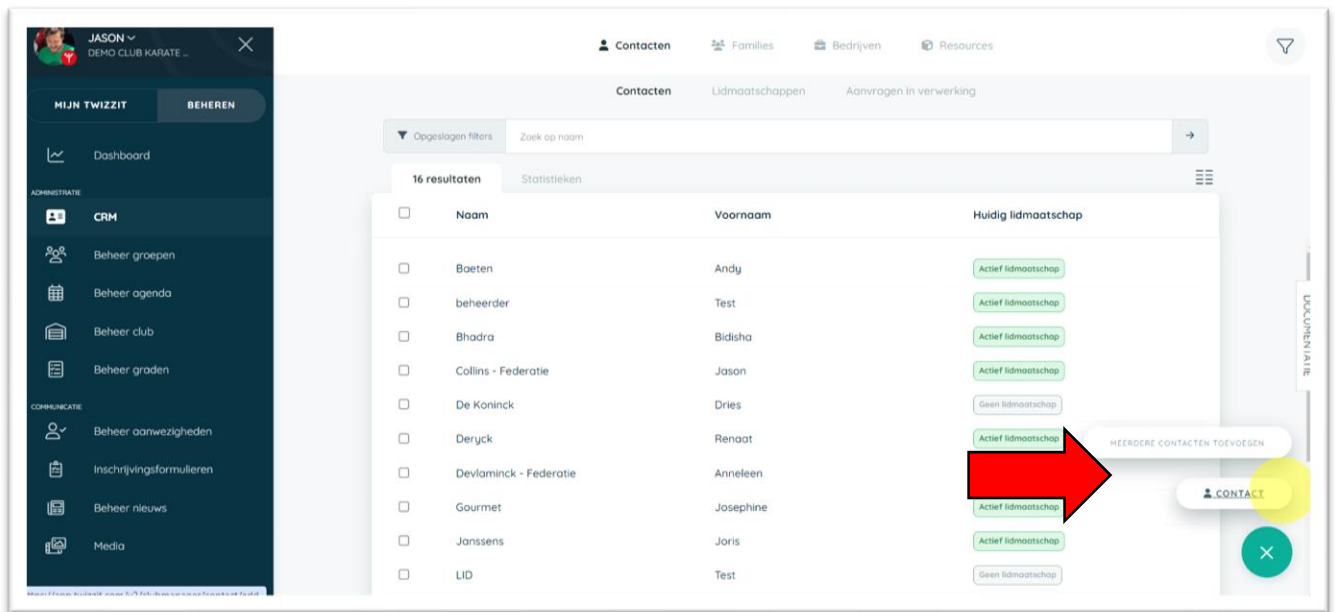

1 Contact toevoegen

Voeg leden en sympathisanten toe als contacten in Twizzit en geef ze zo de mogelijkheid om in te loggen in Twizzit. Contacten toevoegen, doe je als volgt.

i) *Open de module 'CRM' en klik op het tabblad 'contacten' bovenaan.*

ii) *Klik rechts onderaan op de groene '+' knop.*

iii) Kies voor 'contact'.

iv) Vul de gevraagde gegevens in.

1 e-mail en 1 mobiel volstaat.

v) Klik op 'nieuw contact aanmaken'!

Maak een contact aan op basis van een bestaand contact