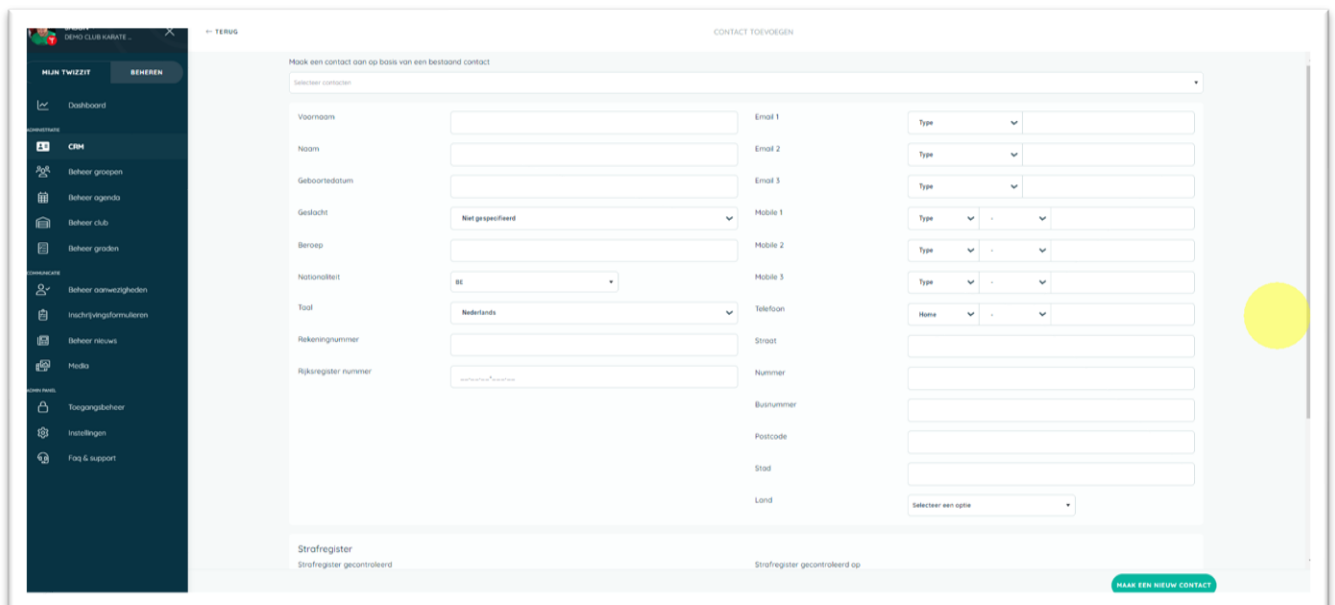

ii) *Klik rechts onderaan op de groene '+' knop.*

iii) Kies voor 'contact'.

iv) Vul de gevraagde gegevens in.

1 e-mail en 1 mobiel volstaat.

v) Klik op 'nieuw contact aanmaken'!

Maak een contact aan op basis van een bestaand contact