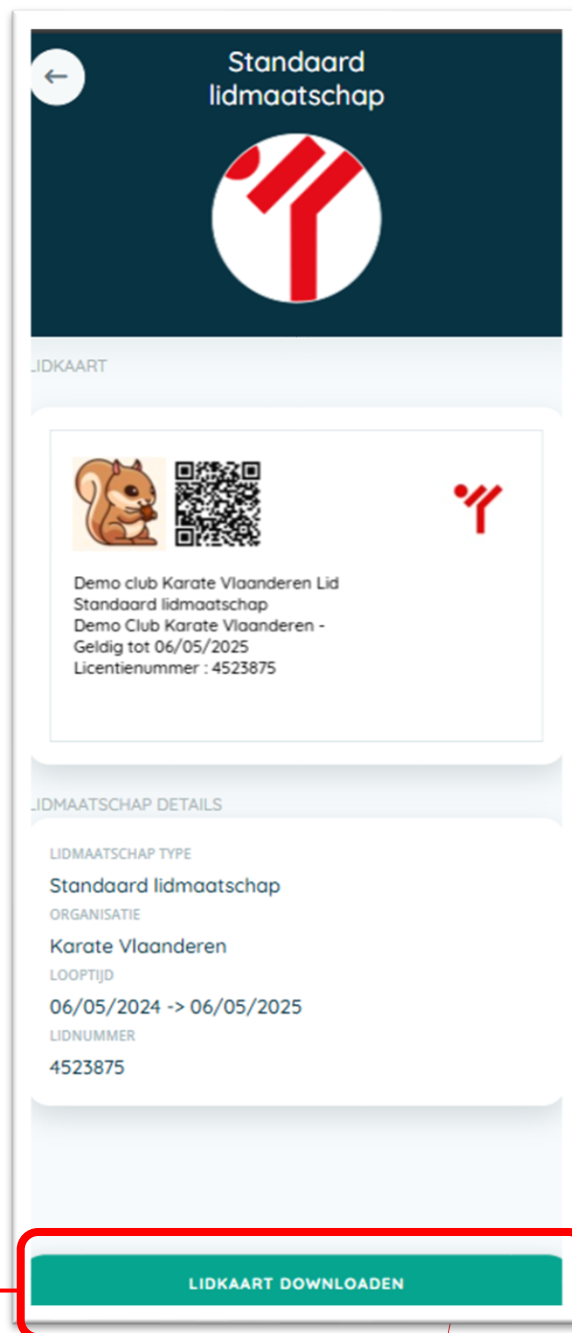

TWIZZIT

Mijn lidkaarten/'lidmaatschappen raadplegen

Mijn lidkaarten/'lidmaatschappen raadplegen

Om als eindgebruiker je lidkaart(en) te raadplegen in Twizzit, ga je als volgt te werk:

1. Ga naar **mijn Twizzit** en Druk op het symbool met 3 horizontaalstrepen, rechts.

2. Klik op lidmaatschappen om deze te openen

3. Je krijgt onderstaand afbeelding te zien. Klik op het logo van Karate Vlaanderen

- Hier heb je uw lidmaatschap. Druk op "lidkaart downloaden om dit als pdf te bewaren en/of af te printen.