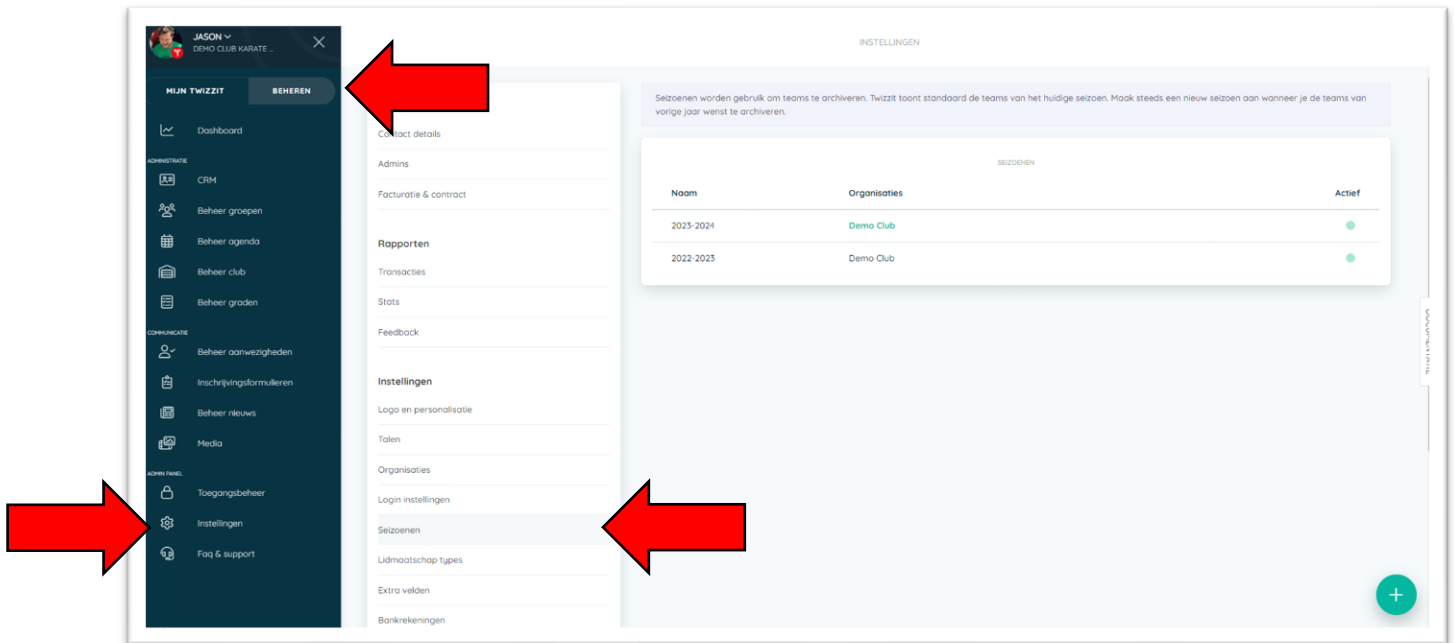

# TWIZZIT

Seizoenen

*Pc-applicatie*

## Inhoud

Lidmaatschapstypes .....	3
i)    Open de module "instellingen" Klik op "seizoenen" .....	3
ii)   Klik op de "+" rechts onderaan.....	3
iii)  Geef je seizoen een naam en een start- en einddatum.....	4
iv)   Selecteer of dit seizoen hun huidige seizoen is. Dit is het seizoen dat standaard geselecteerd wordt. Er kan slechts één huidig seizoen zijn.....	4
v)    Kies of het seizoen geactiveerd dient te worden .....	4
vi)   Klik op "opslaan".....	4

# Lidmaatschapstypes

i) Open de module "instellingen" Klik op "seizoenen"

ii) Klik op de "+" rechts onderaan

- iii) Geef je seizoen een naam en een start- en einddatum
- iv) Selecteer of dit seizoen hun huidige seizoen is. Dit is het seizoen dat standaard geselecteerd wordt. Er kan slechts één huidig seizoen zijn.
- v) Kies of het seizoen geactiveerd dient te worden