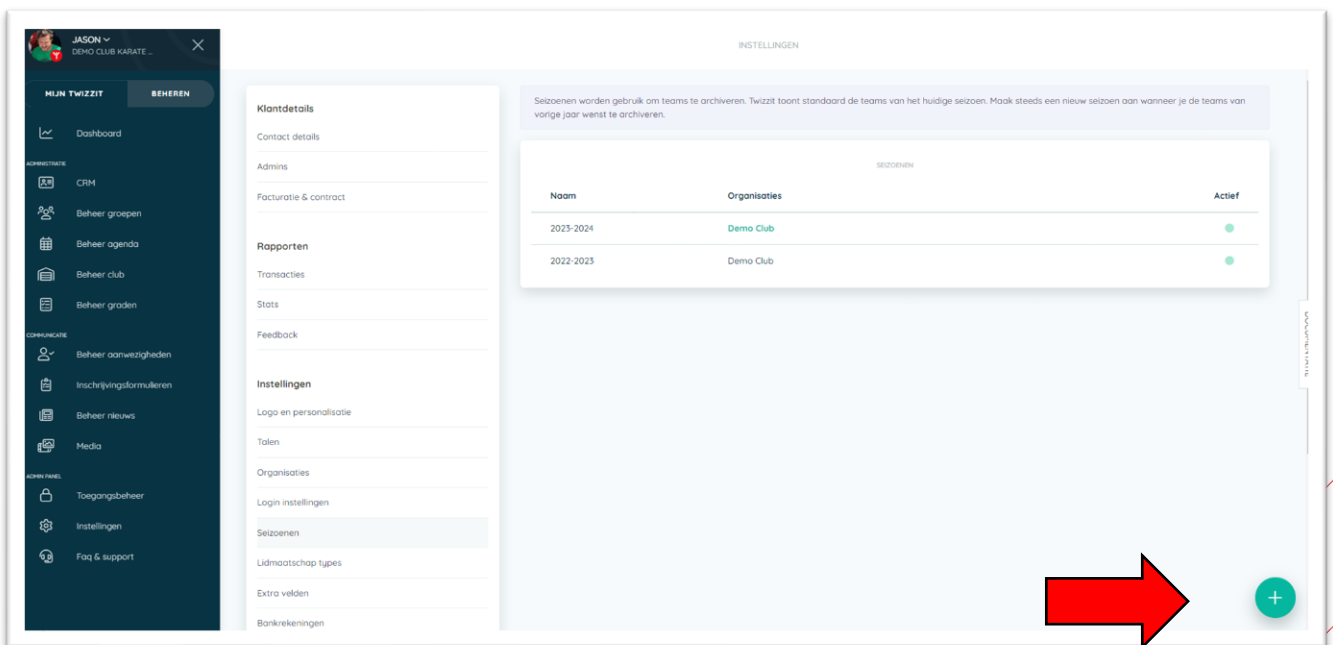

## Inhoud

Lidmaatschapstypes .....	3
i)    Open de module "instellingen" Klik op "seizoenen" .....	3
ii)   Klik op de "+" rechts onderaan.....	3
iii)  Geef je seizoen een naam en een start- en einddatum.....	4
iv)   Selecteer of dit seizoen hun huidige seizoen is. Dit is het seizoen dat standaard geselecteerd wordt. Er kan slechts één huidig seizoen zijn.....	4
v)    Kies of het seizoen geactiveerd dient te worden .....	4
vi)   Klik op "opslaan".....	4

# Lidmaatschapstypes

i) Open de module "instellingen" Klik op "seizoenen"

ii) Klik op de "+" rechts onderaan

- iii) Geef je seizoen een naam en een start- en einddatum
- iv) Selecteer of dit seizoen hun huidige seizoen is. Dit is het seizoen dat standaard geselecteerd wordt. Er kan slechts één huidig seizoen zijn.
- v) Kies of het seizoen geactiveerd dient te worden